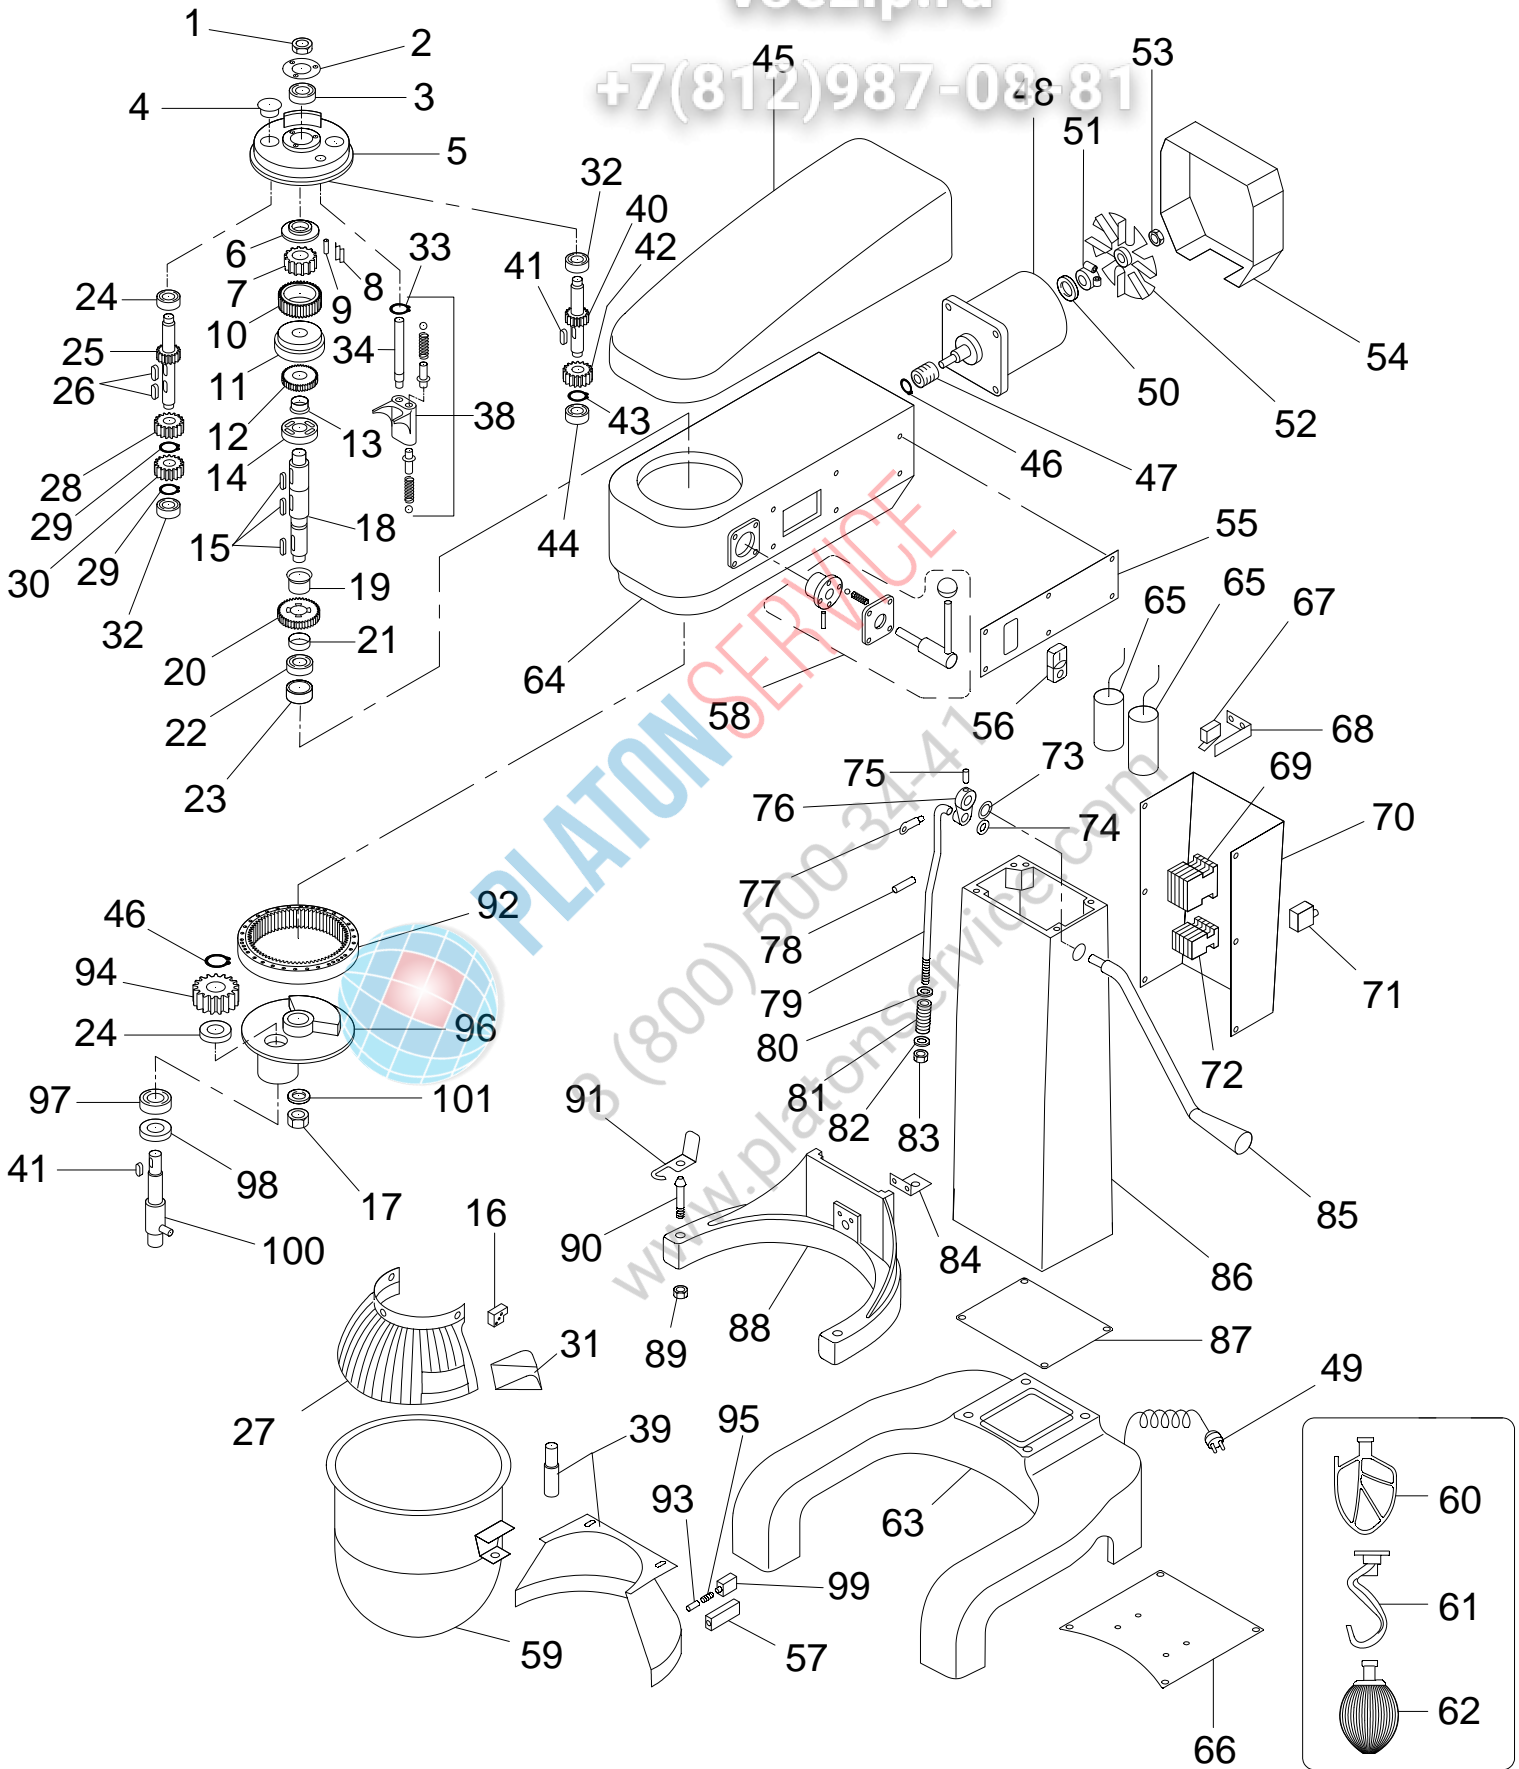

Зип Ощепит

vsezip.ru

+7(812)987-088 81

Pos. Ref.	Codice Code	Caratteristiche Features	Descrizione Description
1	CO8337		Dado Nut
2	CO8338		Rondella Washer
3	SL0131	6203 2RS	Cuscinetto Bearing
4	CO5926		Tappo Cap
5	CO5640		Coperchio Cover
6	CO0528		Distanziale Spacer
7	CO0529		Inserito Insert
8	CO0530		Molla Spring
9	CO0531		Perno Pivot
10	CO0532		Ingranaggio Gear
11	CO0533		Distanziale Spacer
12	CO0534		Ingranaggio Gear
13	CO0535		Boccola Bush
14	CO0536		Spessore Shim
15	SL3130	6x6x30	Linguetta Key
16	CO5105		Blocchetto Pad
17	CO5796		Dado Nut
18	CO0537		Albero Shaft
19	CO0538		Boccola Bush
20	CO0539		Ingranaggio Gear
21	CO0540		Boccola Bush
22	SL0118	6205 2RS	Cuscinetto Bearing
23	SL3915	ø25xø40x9	Paraolio Oil seal
24	SL0131	6203 2RS	Cuscinetto Bearing
25	CO0543		Albero Shaft
26	SL3901	5x5x12	Linguetta Key
27	CO0561		Coperchio Cover
28	CO0544		Ingranaggio Gear
29	SL3896	ø19	Seeger Seeger
30	CO0545		Ingranaggio Gear
31	CO0541		Scivolo Chute
32	SL2274	6201 2RS	Cuscinetto Bearing
33	CO8339		Seeger Seeger
34	SL5759		Albero Shaft
38	CO0546		Forcella Fork
39	CO5730		Protezione Protection
40	CO0547		Albero Shaft
41	SL3900	5x5x15	Linguetta Key
42	CO0548		Ingranaggio Gear
43	SL3896	ø19	Seeger Seeger
44	SL2274	6201 2RS	Cuscinetto Bearing
45	CO4974		Coperchio Cover
46	SL3895	ø16	Seeger Seeger
47	CO0549		Puleggia Pulley
48	CO0550	230V/1Ph/50Hz	Motore Motor
48	CO0551	400V/3Ph/50Hz	Motore Motor
52	CO7373		Ventola Fan
54	CO0552		Coperchio Cover
56	SA1052	●	Pulsante Push button
57	CO5104		Supporto Support
58	CO0553	Assembly	Leva Lever
59	ACRF20BL		Pentola Pan
60	ACRF20BR		Spatola Spatula
61	ACRF20HK		Uncino Hook
62	ACRF20WP		Frusta Whisk
63	CO6511		Base Base
64	CO6062		Testata Head
65	SL0832	40µF	Condensatore Condenser
67	CO0527	●	Microinterruttore Microswitch
69	32Z4840	●	Teleruttore Remote control switch
70	CO4975		Coperchio Cover
71	CO0554		Termico Thermic
72	SL2886		Termico Thermic
73	CO6762		Distanziale Spacer
74	CO6763		Distanziale Spacer
75	CO6764		Spina Pin
76	CO0555		Camma Cam
77	CO8396		Perno Pivot
78	CO8397		Spina Pin
79	CO8398	di sollevamento	Barra Bar
80	CO8399		Rondella Washer
81	CO8400		Molla Spring
82	CO8401		Rondella Washer
83	CO8402		Dado Nut
84	CO8403	di sollevamento	Piatto Flat
85	CO6765		Leva Lever